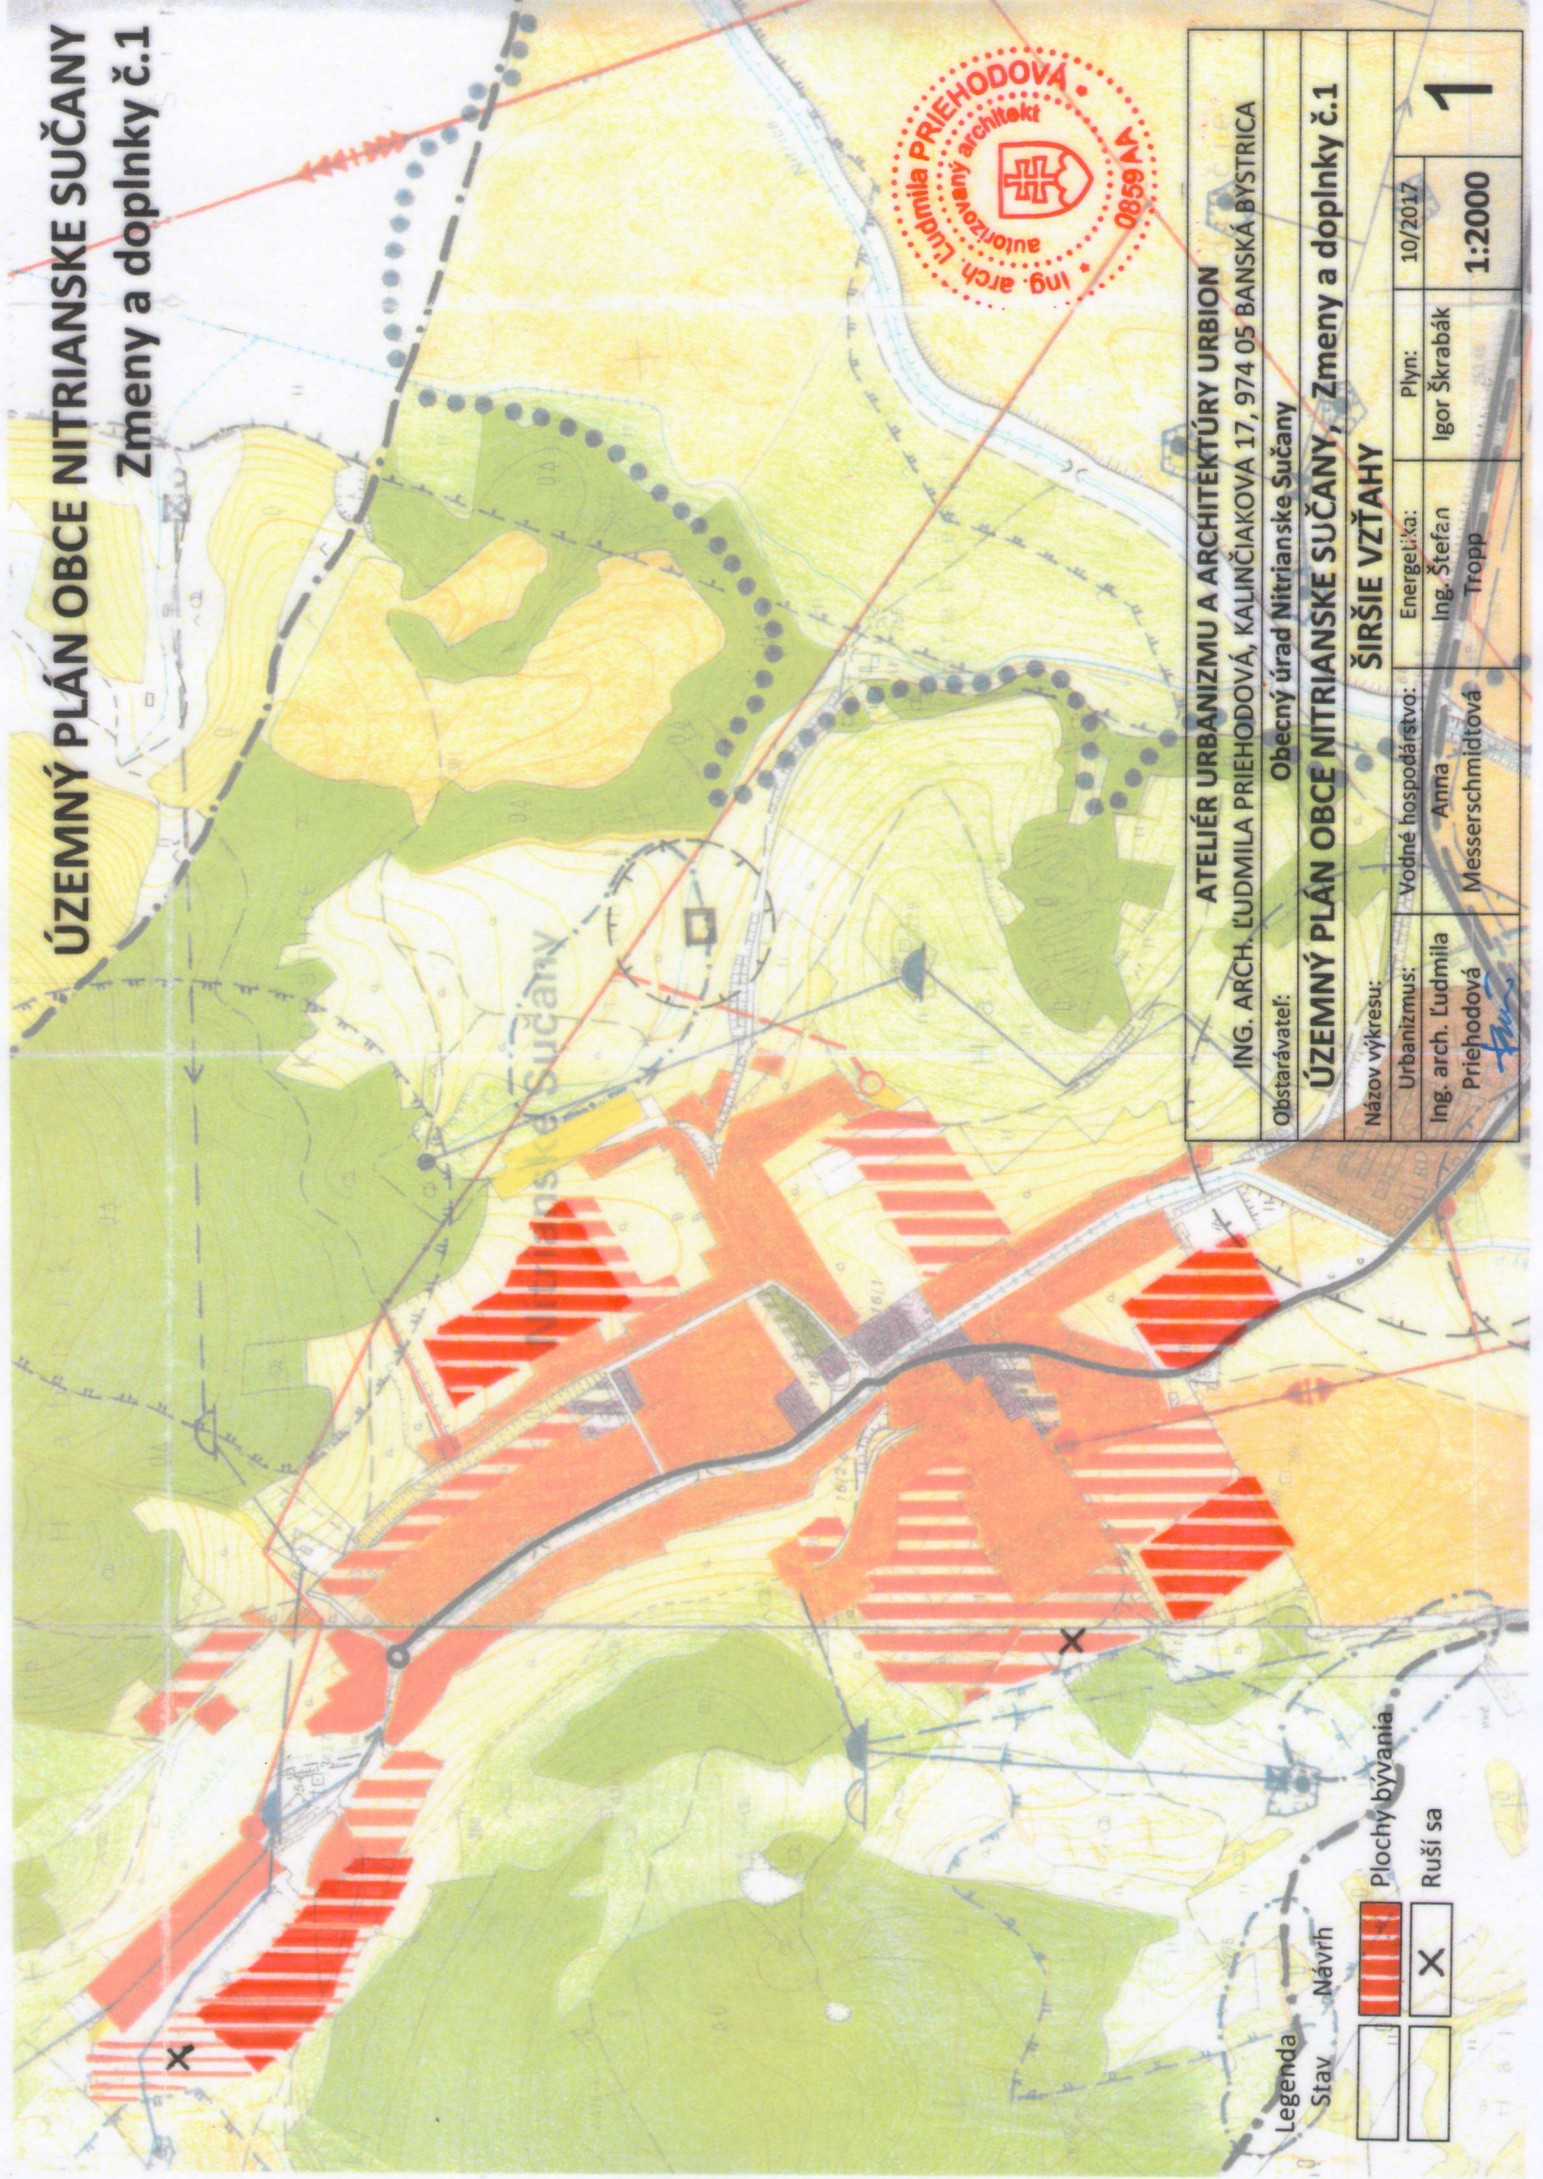

ÚZEMNÝ PLÁN OBCE NITRIANSKE SUČANY

Zmeny a doplnky č.1

ATELIÉR URBANIZMU A ARCHITEKTÚRY URBION			
ING. ARCH. ĽUDMILA PRIEHODOVÁ, KALINČIAKOVA 17, 974 05 BANSKÁ BYSTRICA			
Obstarávateľ: Obecný úrad Nitranske Sučany			
ÚZEMNÝ PLÁN OBCE NITRIANSKE SUČANY, Zmeny a doplnky č.1			
Názov výkresu:	ŠIRŠIE VZŤAHY		
Urbanizmus:	Vodné hospodárstvo:	Energetika:	Plyn:
Ing. arch. Ľudmila Priehodová	Anna Messerschmidtová	Ing. Štefan Tropp	Igor Škrabák
			10/2017
			1:2000

Legenda

	Plochy bývania
	Ruší sa
	Návrh
	Stav