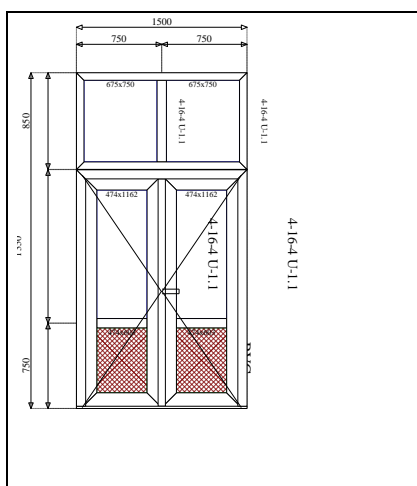

Počet:

1
Farba Biela
Kľučka – Kľučka
Zámok 4100 – ovládanie Kľučkou
Sklo číre 4-16-4 U-1.1
Hladka výplň biela