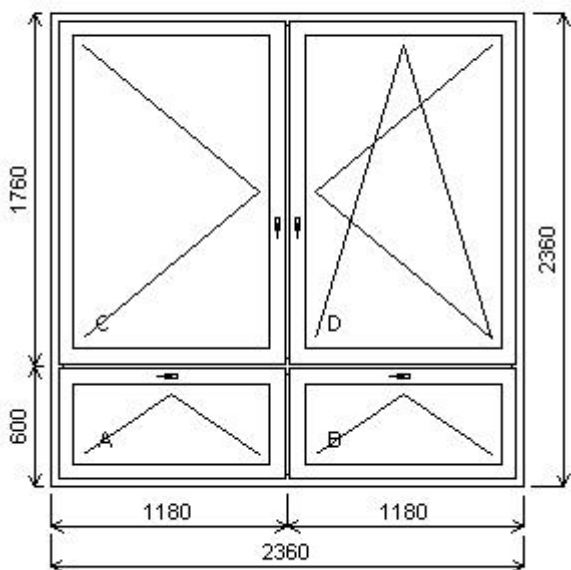

Výmena okien, dverí pre Základnú školu s materskou školou Fraňa Madvu Nitrianske Sučany – Výkaz výmer

Položka: 5   **Rozmer rámu: 2360,0 x 2360,0 mm**   **Stavebný otvor: 2380,0 x 2410,0 mm**

Decco 70

Základná cena: Štvordielne okno s nadsvetlíkom a priečnikom
Farba (ext/int): biela
Sklo: F4-16-PFN4 Climaguard premium číry Ug=1.

Rám: Rám
Kampfer: Stípič pevný
Kridlo: Kridlo 78 mm oblé
Podkladový: Podkladový profil
Farba tesnenia: čierne
Klika: okenná biela
Žalúzie: ISSO RC biele