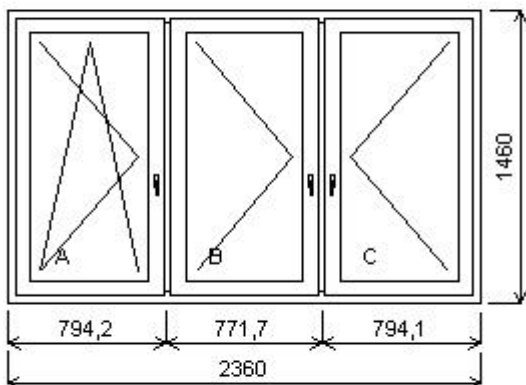

Výmena okien, dverí pre Základnú školu s materskou školou Fraňa Madvu Nitrianske Sučany – Výkaz výmer

Položka: 1 **Rozmer rámu: 2360,0 x 1460,0 mm** **Stavebný otvor: 2380,0 x 1510,0 mm**

Decco 70

Základná cena: Trojdielne okno s 2-mi priečnikmi
 Farba (ext/int): biela
 Sklo: F4-16-PFN4 Climaguard premium číry Ug=1.

Rám: Rám
 Kampfer: Stípič pevný
 Krídlo: Krídlo oblé
 Podkladový: čierne
 Farba tesnenia: okenná biela
 Klika: ISSO RC biele
 Žalúzie: _____

Počet kusov: 22 **Cena za kus: €**

Cena celkom: €

Položka: 2 **Rozmer rámu: 2360,0 x 1760,0 mm** **Stavebný otvor: 2380,0 x 1810,0 mm**

Počet kusov: 25

Cena za kus:

€

Cena celkom:

€

Položka: 4

Rozmer rámu: 550,0 x 550,0 mm Stavebný otvor: 570,0 x 600,0 mm

Decco 70