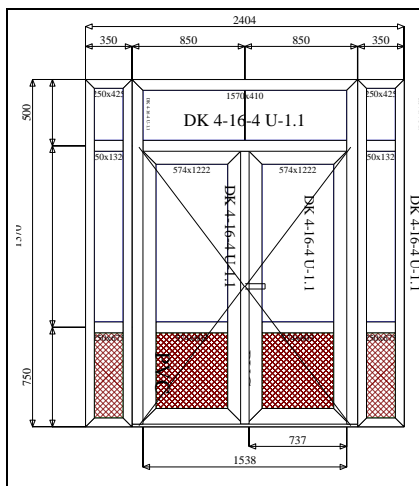

Počet kusov: 10 **Cena za kus:**

Cena celkom: €

DVERE: Pohľad zvnútra

1

Konštrukcia:

Poz.1 GEALAN - Dvere dnu P 2-kr
 (B=2 404, H=2 620)

Počet:

1
 Farba Biela
 Kľučka – Kľučka
 Zámok 3-bodovy 2750
 Sklo Dubová kôra 4-16-4 U-1.1
 Hladka výplň biela