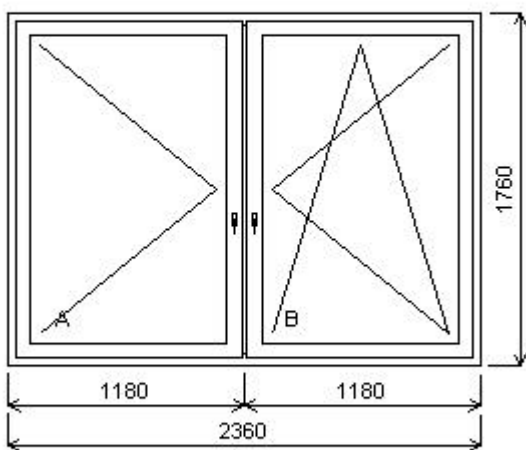

Počet kusov: 22   **Cena za kus: €**

Cena celkom: €

Položka: 2   **Rozmer rámu: 2360,0 x 1760,0 mm**   **Stavebný otvor: 2380,0 x 1810,0 mm**

Decco 70

Základná cena: Dvojdielne okno s priečnikom
Farba (ext/int): biela
Sklo: F4-16-PFN4 Climaguard premium číry Ug=1.

Rám: Rám
Stípič: Stípič pevný
Krídlo: Krídlo oblé
Podkladový: Podkladový profil
Farba tesnenia: čierne
Klika: okenná biela
Žalúzie: ISSO RC biele