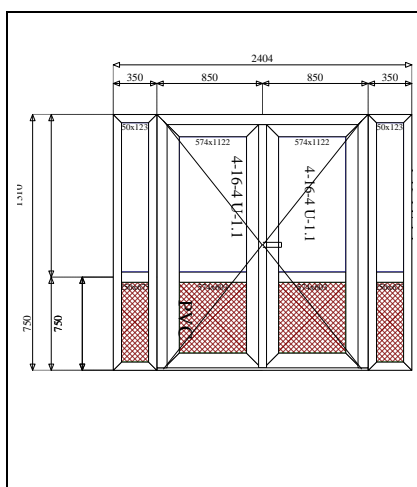

Cena za 1ks bez DPH:

3

Konštrukcia:

Poz.1 GEALAN - Dvere dnu P 2-kr
(B=2 404, H=2 060)

Počet:

1
Farba Biela
Kľučka – Kľučka
Zámok 4100 – ovládanie Kľučkou
Sklo číre 4-16-4 U-1.1
Hladka výplň biela

Cena za 1ks bez DPH: