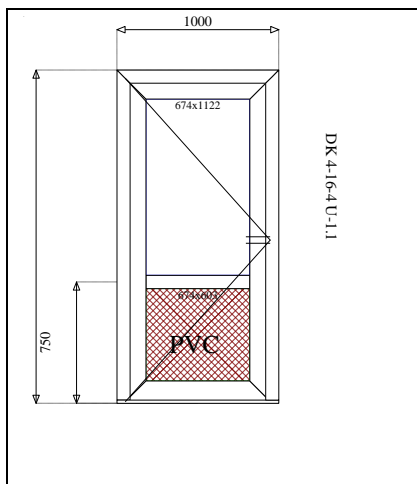

Cena za 1ks bez DPH:

Výmena okien, dverí pre Základnú školu s materskou školou Fraňa Madvu Nitrianske Sučany – Výkaz výmer

2

Konštrukcia:

Poz.2 GEALAN - Dvere dnu L 1-kr
(B=1 000, H=2 060)

Počet:

1
Farba Biela
Kľučka – Kľučka
Zámok 4100 – ovládanie Kľučkou
Sklo Dubová kôra 4-16-4 U-1.1
Hladka výplň biela

Cena za 1ks bez DPH:

3

Konštrukcia:

Poz.1 GEALAN - Dvere dnu P 2-kr
(B=2 404, H=2 060)

Počet:

1
Farba Biela
Kľučka – Kľučka
Zámok 4100 – ovládanie Kľučkou
Sklo číre 4-16-4 U-1.1
Hladka výplň biela

Cena za 1ks bez DPH: